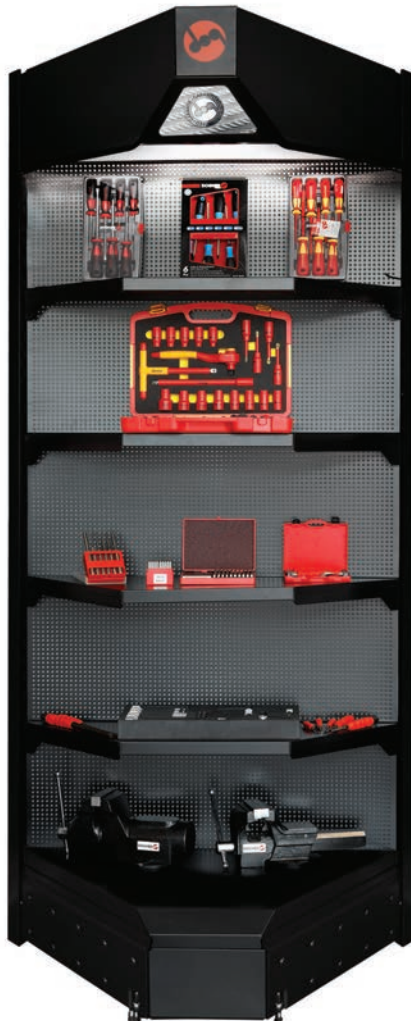

EXP

Implantação de Canto Mista

- Mala de Chaves de Caixa Isoladas
   5331-001 (x1)
  20 Pcs
- Jogos Chaves de Parafusos
   330-003 (x1) **330-001 (x1)** **360-001 (x1)**
  7 Pcs 5 Pcs 7 Pcs
- Jogo Saca-Troços
   7446-003 (x1)
  6 Pcs
- Jogo Saca-Troços
   7445-001 (x1)
  6 Pcs
- Tornos de Bancada Profissionais
   925-125 (x1) **926-125 (x1)**
  125 mm 125 mm
- Jogo Extratores
   905-004 (x1)
  100/200/300 mm
- Jogo 27 Punções Alfabéticos
   763-204 (x1)
  27 Pcs
- Jogo 100 Punções Caractares
   763-002 (x1)
  100 Pcs

Part N°	€
ESQ51	2.889,12

1000 x 320/550 x 2480 mm

EXP

Implantação de Canto Mista