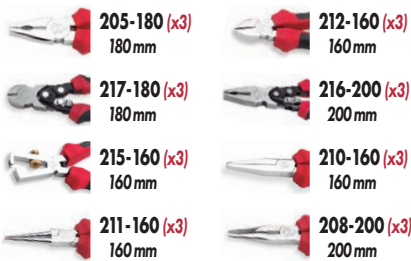

1000 x 550 x 1680 mm

Ponto de Venda

Expositores de Balcão

EXP

Alicates Série Alta Potência e Série Profissional

Série Alta Potência

Série Profissional

30
Pcs