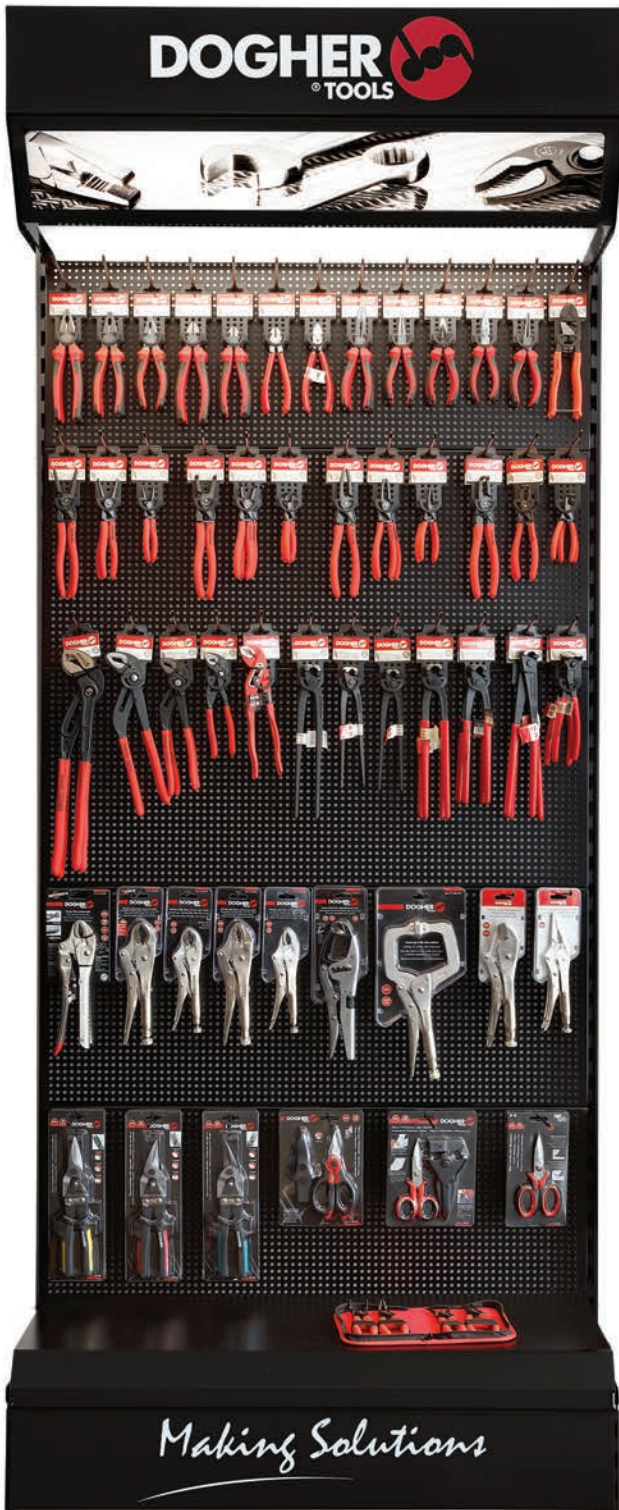

MODERNO

O seu design alto e elegante com iluminação LED sóbria, confere ao expositor uma imagem moderna e séria além de profissional.

1 Economiza espaço

2 Melhora a imagem

3 Destaca o produto

4 Inspira confiança

5 Facilita a compra

6 Aumenta as vendas

RECONHECÍVEL

O expositor é facilmente identificado pelo cliente desde qualquer lugar da loja.

Ponto de Venda

Implantações

EXP

Implantação de Alicates