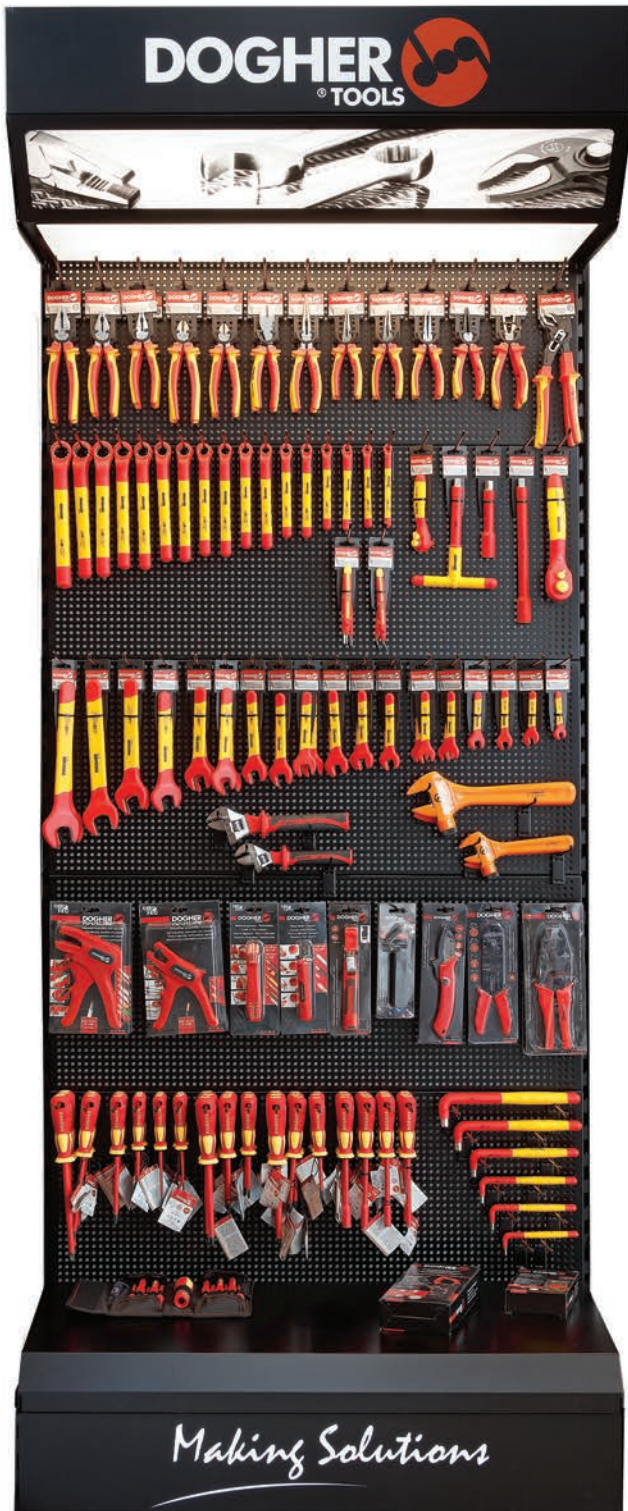

• Cunha

• Picareta de Soldador

	715-001 (x3) 500 g
--	------------------------------

Part N°	€
EXP52	4.339,86

EXP

Implantação VDE para Eletricista

1000 x 550 x 2480 mm

• Alicates isolados