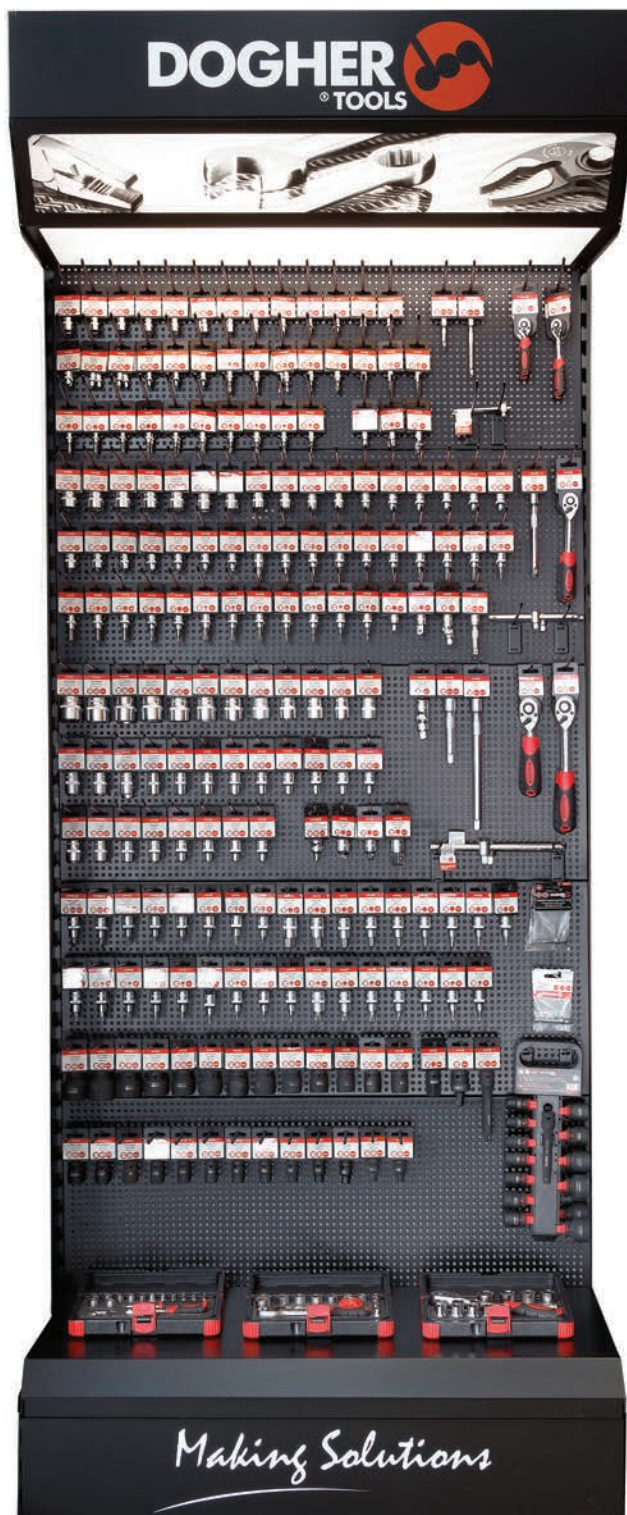

471-120-180 (x2) 471-80-120 (x2) 471-50-80 (x2) 471-35-50 (x2) 471-13-35 (x2)

* Saco de Nylon 451-002 / 14 Pcs (x1)

Part N°	€
EXP54	5.653,77

1000 x 550 x 2480 mm

EXP

Implantação de Chaves de Caixa

1000 x 550 x 2480 mm