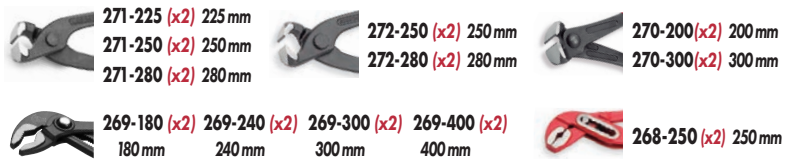

• Alicates Série Profissional

• Alicates para Freios Circlip®

• Estojos 220X-002 (x1) 4 Pcs

• Turquesas e Alicates Ajustáveis

• Alicates de Pressão

• Tesouras Cortachapa

• Tesouras para Eletricista

Part Nº	€
EXP56	3.379,50

1000 x 550 x 2480 mm

EXP

Implantação de Chaves

• Chaves Ajustáveis Moleta Lateral

	491-500 (x1) 500 mm	491-400 (x2) 400 mm	491-300 (x2) 300 mm	491-250 (x2) 250 mm	491-200 (x2) 200 mm	491-150 (x2) 150 mm
---	------------------------	------------------------	------------------------	------------------------	------------------------	------------------------