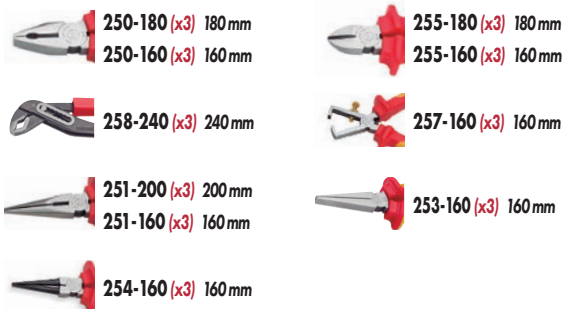

400 x 220 x 820 mm

Part Nº	€
EXPO1	930,42

EXP

Alicates Isolados Série VDE 1000V

Isolados

30
Pcs

400 x 220 x 820 mm

Part Nº	€
EXPO2	1.277,25