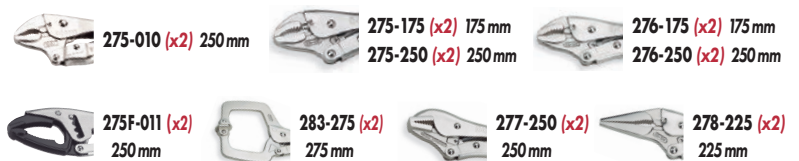

• Alicates Série Profissional

• Alicates para Freios Circlip®

• Estojos 220X-002 (x1) 4 Pcs

• Turquesas e Alicates Ajustáveis

• Alicates de Pressão

• Tesouras Cortachapa

• Tesouras para Eletricista

Part Nº	€
EXP56	3.379,50

1000 x 550 x 2480 mm

EXP

Implantação de Chaves

• Chaves Ajustáveis Moleta Lateral

	491-500 (x1) 500 mm	491-400 (x2) 400 mm	491-300 (x2) 300 mm	491-250 (x2) 250 mm	491-200 (x2) 200 mm	491-150 (x2) 150 mm
---	------------------------	------------------------	------------------------	------------------------	------------------------	------------------------

• Chaves Ajustáveis Moleta Central

	493-450 (x1) 450 mm	493-380 (x2) 380 mm	493-300 (x2) 300 mm	493-250 (x2) 250 mm	493-200 (x2) 200 mm	493-150 (x2) 150 mm
---	------------------------	------------------------	------------------------	------------------------	------------------------	------------------------