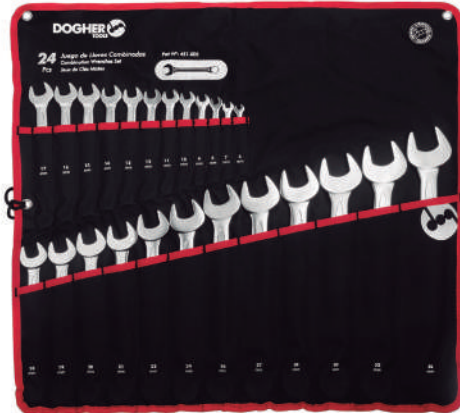

Llaves Fijas

Juegos de Llaves Combinadas

451

Bolsa de Nylon

24

Pcs

CrV

650 x 580 mm