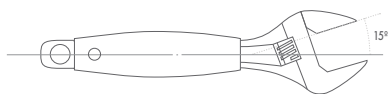

491

Llave Ajustable Moleta Lateral

CrV

L mm	L "	mm	Part N°	€
150	6	24	491-150	33,27
200	8	29	491-200	37,13
250	10	33	491-250	45,85
300	12	38	491-300	58,04
400	16	50	491-400	96,53
500	20	62	491-500	175,24

Llave Ajustable Gran Apertura

CrV

L mm	L "	mm	Part N°	€
150	6	34	492-150	34,47
200	8	38	492-200	37,39
250	10	50	492-250	45,80

493

Llave Ajustable Profesional

CrV

230 x 210 x 155 mm

L mm	L "	mm	Part N°	€
100	4	17	493-100	23,33
150	6	24	493-150	24,02
200	8	29	493-200	27,57
250	10	33	493-250	33,71
300	12	38	493-300	44,19
380	15	50	493-380	75,18
450	18	60	493-450	118,05
600	24	70	493-600	293,29