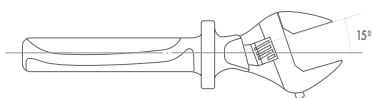

* Bolsa de Nylon Vacía

Llaves Ajustables

Llaves Aisladas

495

Llave Ajustable Aislada Moleta Central

L mm	L "	mm	Part N°	€
200	8	25	495-200	49,99
250	10	33	495-250	59,12

Mango Bimaterial

497