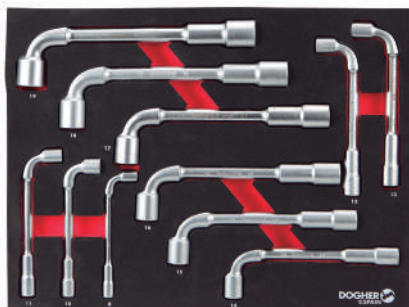

Part N°	€
460-004	363,46
460-004V *	21,95

* Bolsa de Nylon Vacía

Llaves Fijas

Llaves Acodadas

462

Llave de Pipa Abierta 6x6

CrV

mm	L mm	Part N°	€
6	110	462-06	13,66
7	114	462-07	14,16
8	120	462-08	14,53
9	125	462-09	14,53
10	131	462-10	14,96
11	137	462-11	15,63
12	144	462-12	16,55
13	153	462-13	16,81
14	160	462-14	18,55
15	174	462-15	20,16
16	185	462-16	21,98
17	197	462-17	22,01
18	211	462-18	25,27
19	218	462-19	28,16
20	222	462-20	30,83
21	231	462-21	33,98
22	247	462-22	35,65
23	255	462-23	36,33
24	266	462-24	43,21
25	278	462-25	47,95
26	289	462-26	53,47
27	299	462-27	58,37
28	310	462-28	65,73
29	319	462-29	70,10
30	332	462-30	73,83
32	353	462-32	77,05

462

Llave de Pipa Abierta 6x6

11
Pcs

1/2 (375 x 280 x 30)

Part N°	€
462-080	234,61

Ver Información Ampliada de las bandejas Combinables

p. 20 • 35

462