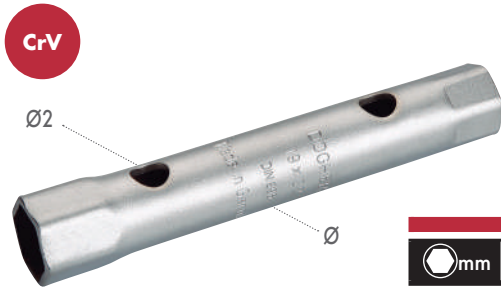

CrV

○	○ mm	Part N°	€
1/4"	10	476-1/4P-10	2,98
5/16"	13	476-5/16P-13	4,98
10 mm	19	476-10P-19	6,05

Llaves Fijas

Llaves de Tubo Redondas

461

Llave de Tubo Redonda

Barra

mm	mm	L mm	Ø mm	Ø2 mm	Part N°	€	L mm	Ø mm	Part N°	€
6	7	110	12	7	461-06-07	6,86				
8	9	110	14	7	461-08-09	7,56	131,5	6,5	460-04	5,32
8	10	120	13	6	461-08-10	8,19				
9	10	120	13	6	461-09-10	8,52	131,5	5,5	460-03	3,81
10	11	130	17	8	461-10-11	8,81				
10	13	140	15	8	461-10-13	9,10				
11	13	140	15	8	461-11-13	9,33				
12	13	140	17	8	461-12-13	9,51	131,5	7,5	460-05	6,69
12	14	143	17	8	461-12-14	9,92				
13	14	144	17	8	461-13-14	10,16				
13	15	142	17	8	461-13-15	10,27				
13	17	149	20	10	461-13-17	10,30	131,5	9,5	460-06	8,05
14	15	140	19	8	461-14-15	10,30	131,5	7,5	460-05	6,69
14	17	149	20	10	461-14-17	10,97	131,5	9,5	460-06	8,05
16	17	150	21	8	461-16-17	11,13	131,5	7,5	460-05	6,69
17	19	157	24	10	461-17-19	12,58	131,5	9,5	460-07	9,42
18	19	160	22	8	461-18-19	13,32	131,5	7,5	460-05	6,69
19	22	169	26	12	461-19-22	14,24	131,5	11,5	460-07	9,42
20	22	170	25,5	8	461-20-22	15,03	131,5	7,5	460-05	6,69
21	23	170	25,5	8	461-21-23	16,85				
22	24	184	33	14	461-22-24	17,80	131,5	12,5	460-08	11,84
24	26	190	32	8	461-24-26	18,22	131,5	7,5	460-05	6,69
24	27	183	30	14	461-24-27	19,69	131,5	12,5	460-08	11,84
25	28	190	32	8	461-25-28	21,11	131,5	7,5	460-05	6,69
27	29	195	32	8	461-27-29	23,26				
27	30	198	35	18	461-27-30	23,26	250	13,6	543-015	17,40
27	32	196	35	18	461-27-32	23,26	250	13,6	543-015	17,40
30	32	210	32	8	461-30-32	23,26	131,5	7,5	460-05	6,69
36	38	165	42,5	10	461-36-38	23,52	131,5	9,5	460-06	8,05
36	41	221	45	18	461-36-41	39,11				
41	46	237	50	18	461-41-46	45,53				
46	50	238	54	18	461-46-50	67,32	500	18	460-10	26,36
50	55	238	60	18	461-50-55	80,18				