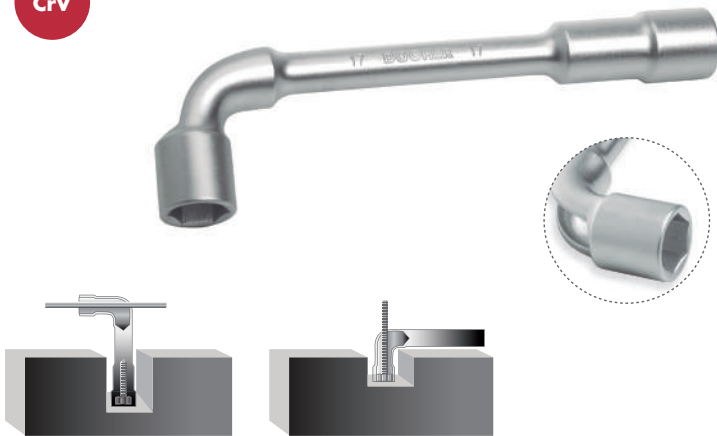

Part N°	€
460-004	363,46
460-004V *	21,95

* Bolsa de Nylon Vacía

Llaves Fijas

Llaves Acodadas

462

Llave de Pipa Abierta 6x6

CrV

mm	L mm	Part N°	€
6	110	462-06	13,66
7	114	462-07	14,16
8	120	462-08	14,53
9	125	462-09	14,53
10	131	462-10	14,96
11	137	462-11	15,63
12	144	462-12	16,55
13	153	462-13	16,81
14	160	462-14	18,55
15	174	462-15	20,16
16	185	462-16	21,98
17	197	462-17	22,01
18	211	462-18	25,27
19	218	462-19	28,16
20	222	462-20	30,83
21	231	462-21	33,98
22	247	462-22	35,65
23	255	462-23	36,33
24	266	462-24	43,21
25	278	462-25	47,95
26	289	462-26	53,47
27	299	462-27	58,37
28	310	462-28	65,73
29	319	462-29	70,10
30	332	462-30	73,83
32	353	462-32	77,05