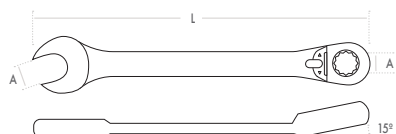

457

Combinada de Carraca Reversible

A mm	L mm	Part N°	€
6	120	457-06	26,48
7	120	457-07	26,48
8	134	457-08	26,48
9	158	457-09	27,52
10	158	457-10	29,32
11	164	457-11	30,89
12	167	457-12	31,96
13	177	457-13	34,07
14	189	457-14	35,11
15	198	457-15	36,54
16	204	457-16	37,85
17	224	457-17	39,83
18	245	457-18	41,76
19	245	457-19	42,57
20	280	457-20	50,34
21	280	457-21	44,25
22	280	457-22	47,02
23	320	457-23	60,76
24	310	457-24	51,94
25	320	457-25	70,78
26	320	457-26	76,19
27	330	457-27	60,29
28	355	457-28	97,15
29	355	457-29	98,52
30	425	457-30	80,34
31	425	457-31	111,02
32	425	457-32	86,52
33	425	457-33	116,58
36	445	457-36	201,40