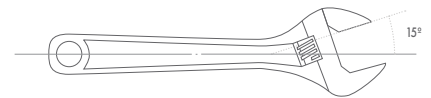

Llave Ajustable Gran Apertura

CrV

L mm	L "	mm	Part N°	€
150	6	34	492-150	34,47
200	8	38	492-200	37,39
250	10	50	492-250	45,80

493

Llave Ajustable Profesional

CrV

230 x 210 x 155 mm

L mm	L "	mm	Part N°	€
100	4	17	493-100	23,33
150	6	24	493-150	24,02
200	8	29	493-200	27,57
250	10	33	493-250	33,71
300	12	38	493-300	44,19
380	15	50	493-380	75,18
450	18	60	493-450	118,05
600	24	70	493-600	293,29