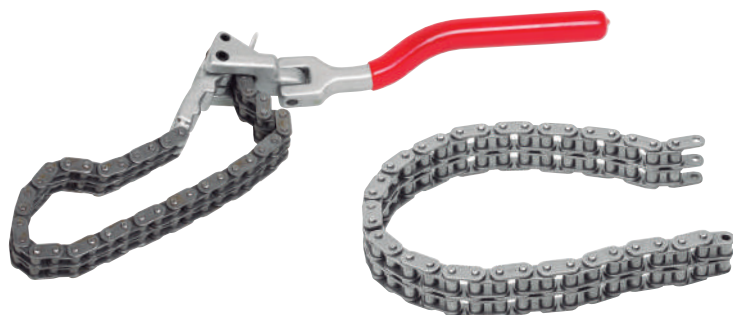

Part N°	€
480-011	42,26

Llaves Fijas

Llaves de Filtro

481

Llave de Filtro Flexible de Cadena

L mm (cadena)	Ø mm	Part N°	€
350	60-105	481-010	56,95
520	60-160	481-011	84,71

Cadena Repuesto

481-010R	39,57
481-011R	47,51