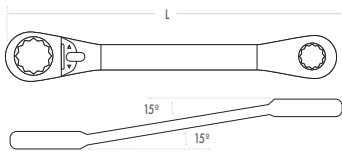

455

Reversible Acodada

SAE

mm	mm	L mm	Part N°	€
6	7	115	455-06-07	36,08
8	9	130	455-08-09	36,08
8	10	130	455-08-10	36,08
10	11	145	455-10-11	38,20
10	12	145	455-10-12	38,20
10	13	145	455-10-13	40,93
12	13	166	455-12-13	42,17
12	14	166	455-12-14	42,17
14	15	180	455-14-15	42,64
14	17	180	455-14-17	46,91
16	17	205	455-16-17	46,91
16	18	205	455-16-18	46,91
17	19	225	455-17-19	48,80

mm	mm	L mm	Part N°	€
1/4"	5/16"	115	455-1/4-5/16	34,39
3/8"	7/16"	145	455-3/8-7/16	36,93
1/2"	9/16"	166	455-1/2-9/16	41,01

455

Bolsa de Nylon

6

Pcs

CrV

300 x 390 mm