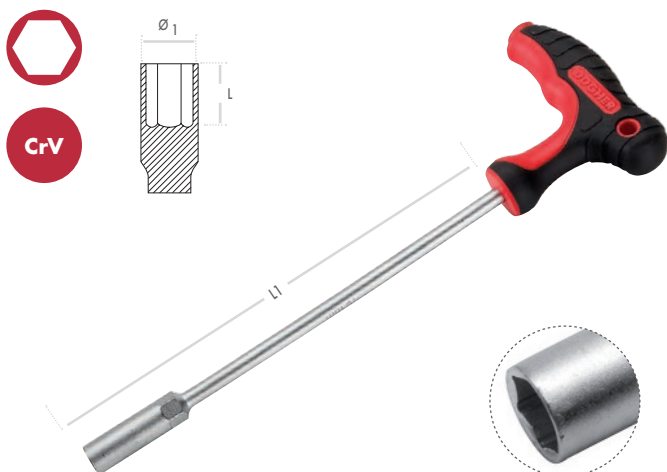

mm	L1 mm	L mm	Ø1 mm	Part N°	€
4	230	7	8	621-04	13,32
5	230	9	10	621-05	13,32
5,5	230	9	10	621-05,5	13,32
6	230	9	11	621-06	13,32
7	230	14	12	621-07	13,32
8	230	12	13	621-08	13,78
9	230	14	14	621-09	13,78
10	230	14	14	621-10	15,39
11	230	14	16	621-11	15,39
12	230	14	17	621-12	16,99
13	230	15	18	621-13	16,99
14	230	16	19	621-14	18,14