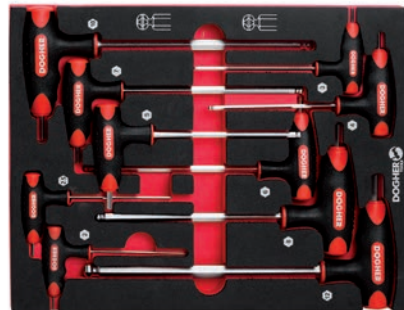

Chaves Umbraco

Jogos de Chaves em "T"

617 Bandeja Combinável Sextavadas

10
Pcs

1/2 (375 x 280 X 30 mm)

2•2,5•3•4•5•6•7•8•10•12

618 Bandeja Combinável Sextavadas Ponta Esférica

10
Pcs

1/2 (375 x 280 X 30 mm)

2•2,5•3•4•5•6•7•8•10•12

Part N°	€
617-080	170,05

Part N°	€
618-080	171,10

620 Bandeja Combinável Torx Segurança

10
Pcs

S2

1/2 (375 x 280 X 30 mm)