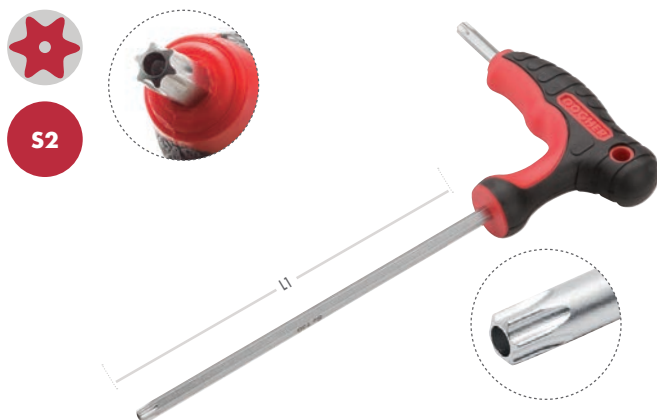

mm	L1 mm	Part N°	€
T9	90	619-T09	9,49
T10	100	619-T10	9,49
T15	115	619-T15	9,58
T20	120	619-T20	9,82
T25	130	619-T25	11,64
T27	140	619-T27	11,94
T30	150	619-T30	11,96
T40	160	619-T40	12,67
T45	175	619-T45	13,51
T50	200	619-T50	21,82
T55	225	619-T55	27,25

620

Torx Segurança

mm	L1 mm	Part N°	€
TS9	90	620-TS09	9,04
TS10	100	620-TS10	9,83
TS15	115	620-TS15	10,07
TS20	120	620-TS20	10,18
TS25	130	620-TS25	12,07
TS27	140	620-TS27	12,36
TS30	150	620-TS30	12,39
TS40	160	620-TS40	13,12
TS45	175	620-TS45	14,00
TS50	200	620-TS50	22,61
TS55	225	620-TS55	28,23

621

Caixa Sextavada