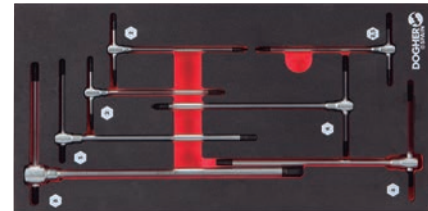

623 Bandeja Combinável "T" Corrediça 3 Pontas Sextavadas

7
Pcs

S2

1/3 (375 x 188 X 30 mm)