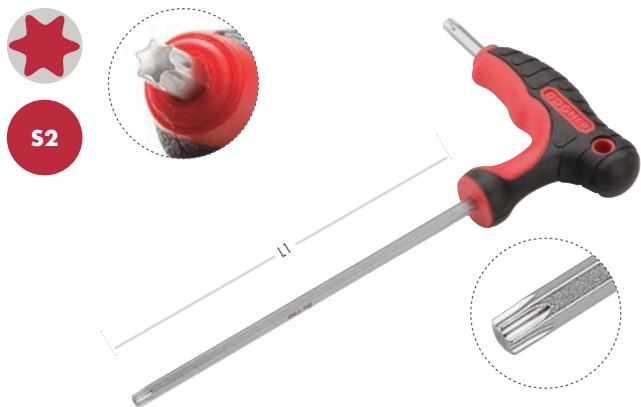

Chaves Umbraco

Chaves em "T"

619

Torx