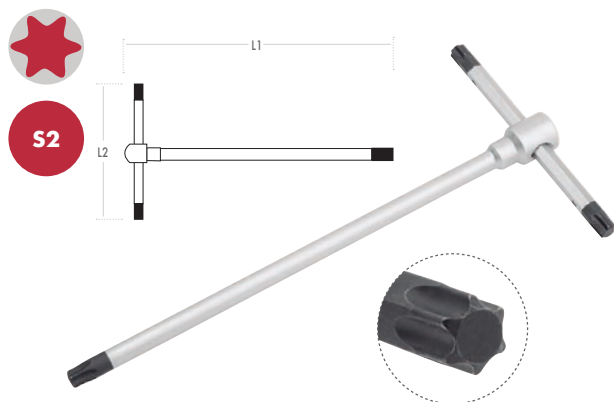

mm	L1 mm	L2 mm	Part N°	€
2	125	65	623-02	20,72
2,5	125	65	623-02,5	20,72
3	125	65	623-03	20,72
4	180	90	623-04	22,02
5	180	90	623-05	24,48
6	210	105	623-06	28,89
8	250	125	623-08	30,83
10	300	145	623-10	37,56
12	320	165	623-12	45,99
14	340	170	623-14	57,00

623

Chave Corrediça em "T" 3 Pontas Torx