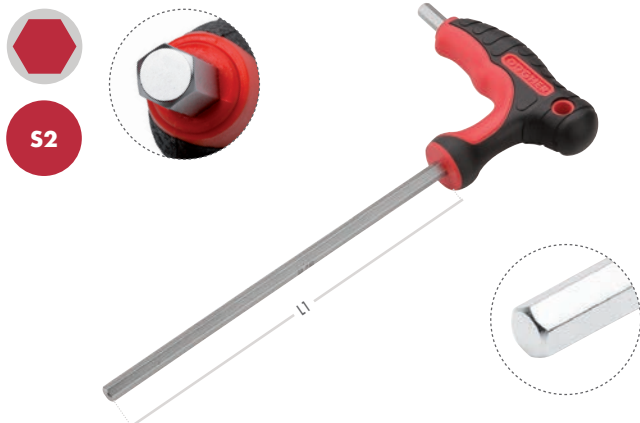

617

Sextavada

mm	L1 mm	Part N°	€
1,5	80	617-01,5	8,89
2	90	617-02	8,89
2,5	100	617-02,5	9,05
3	115	617-03	9,17
4	120	617-04	10,97
5	140	617-05	11,91
6	160	617-06	12,69
7	170	617-07	17,33
8	175	617-08	16,19
9	185	617-09	18,33
10	200	617-10	18,62
12	225	617-12	35,23

618

Sextavada Ponta Esférica