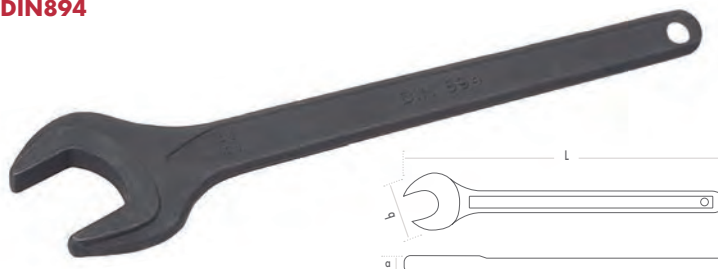

mm	L mm	Part N°	€
22	133	478-22	31,22
24	177	478-24	31,67
27	180	478-27	32,79
30	190	478-30	38,48
32	190	478-32	40,85
36	215	478-36	52,58
41	235	478-41	64,49
46	255	478-46	86,84
50	275	478-50	98,93
55	300	478-55	115,43
60	320	478-60	128,26
65	342	478-65	160,69
70	375	478-70	207,03
75	375	478-75	221,71
80	408	478-80	289,50
85	408	478-85	304,15
90	445	478-90	388,42
95	445	478-95	408,60
100	485	478-100	626,62
105	485	478-105	699,93
110	510	478-110	764,05
115	510	478-115	894,14
120	545	478-120	908,82
125	545	478-125	1.002,92

479

Chave de Uma Boca Aberta

DIN894