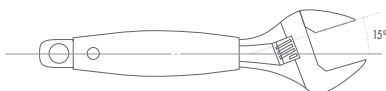

Chave Ajustável Grande Abertura

CrV

L mm	L "	mm	Part N°	€
150	6	34	492-150	34,47
200	8	38	492-200	37,39
250	10	50	492-250	45,80

493

Chave Ajustável Profissional Moleta Central

CrV

L mm	L "	mm	Part N°	€
100	4	17	493-100	23,33
150	6	24	493-150	24,02
200	8	29	493-200	27,57
250	10	33	493-250	33,71
300	12	38	493-300	44,19
380	15	50	493-380	75,18
450	18	60	493-450	118,05
600	24	70	493-600	293,29