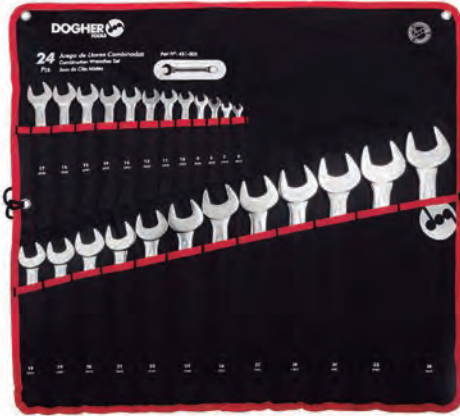

Chaves Manuais

Jogos de Chaves de Boca / Luneta

451

Saco de Nylon

24
Pcs

CrV

650 x 580 mm

• 6 • 7 • 8 • 9 • 10 • 11 • 12 • 13 • 14
• 15 • 16 • 17 • 18 • 19 • 20 • 21 • 22 • 24
• 26 • 27 • 28 • 30 • 32 • 36

Part N°	€
451-005	425,68
451-005V *	26,81

* Saco de Nylon Vazio

451

Saco de Nylon

26
Pcs

CrV