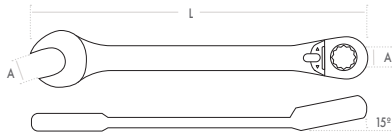

457

Chave de Boca / Roquete Reversível

CrV

72° 5°

A mm	L mm	Part N°	€
6	120	457-06	26,48
7	120	457-07	26,48
8	134	457-08	26,48
9	158	457-09	27,52
10	158	457-10	29,32
11	164	457-11	30,89
12	167	457-12	31,96
13	177	457-13	34,07
14	189	457-14	35,11
15	198	457-15	36,54
16	204	457-16	37,85
17	224	457-17	39,83
18	245	457-18	41,76
19	245	457-19	42,57
20	280	457-20	50,34
21	280	457-21	44,25
22	280	457-22	47,02
23	320	457-23	60,76
24	310	457-24	51,94
25	320	457-25	70,78
26	320	457-26	76,19
27	330	457-27	60,29
28	355	457-28	97,15
29	355	457-29	98,52
30	425	457-30	80,34
31	425	457-31	111,02
32	425	457-32	86,52
33	425	457-33	116,58
36	445	457-36	201,40