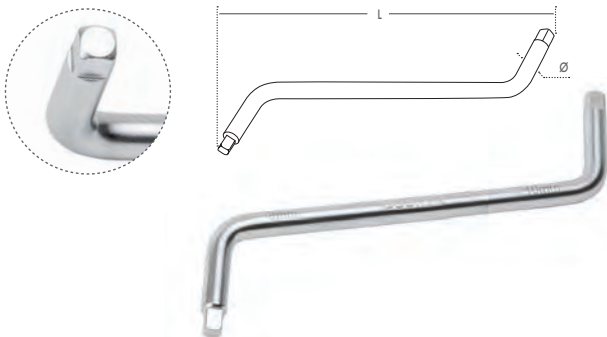

Chaves Manuais

Chaves para Carter

482

Chave para Tampa de Carter

CrV

8 mm

10 mm

mm	mm	L mm	Ø mm	Part N°	€
8	10	255	12	482-001	12,31

• Para tampas de carter de óleo e caixa de velocidades em veículos Citroën, Peugeot, Renault, Volvo...

482

Chave Reforçada para Tampa de Carter

CrV

8 mm

10 mm