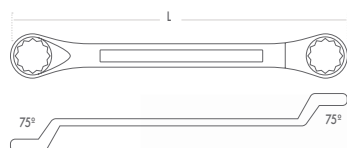

453

Chave de Lunetas 75°