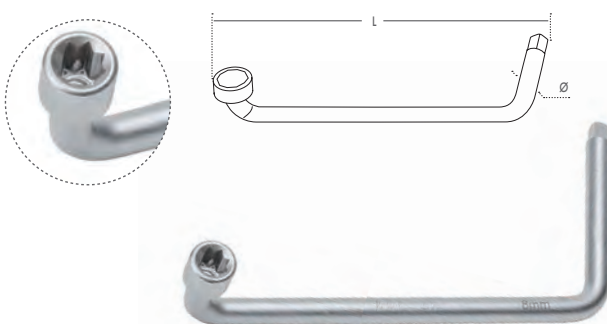

mm	mm	L mm	Ø mm	Part N°	€
8	11	250	12	482-003	22,55

• Para tampas de carter de óleo e caixa de velocidades em veículos Citroën, Peugeot, Renault, Volvo...

480

Chave de Pneu