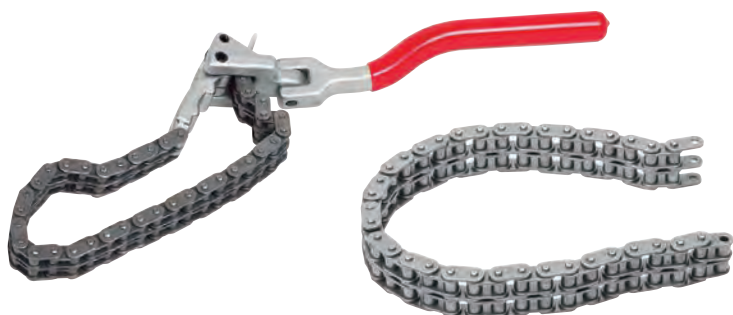

Part N°	€
480-011	42,26

Chaves Manuais

Chaves de Filtro

481

Chave Flexível de Filtro com Corrente

L mm (Corrente)	Ø mm	Part N°	€
350	60-105	481-010	56,95
520	60-160	481-011	84,71

Corrente de Repor

481-010R	39,57
481-011R	47,51