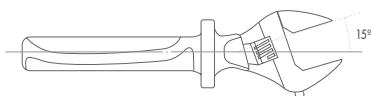

* Saco de Nylon Vazio

Chaves Ajustáveis

Chaves Isoladas Série VDE 1000V

495

Chave Ajustável Isolada Moleta Central

L mm	L "	mm	Part N°	€
200	8	25	495-200	49,99
250	10	33	495-250	59,12

Punho Bimaterial

497