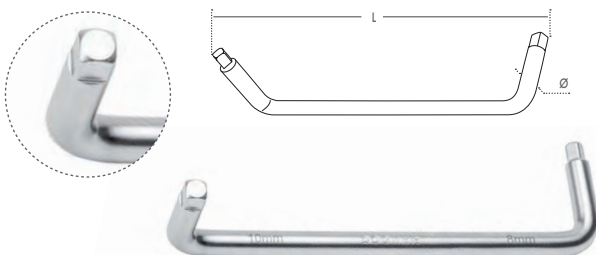

mm	mm	L mm	Ø mm	Part N°	€
8	10	235	13	482-002	19,75

• Para tampas de carter de óleo e caixa de velocidades em veículos Citroën, Peugeot, Renault, Volvo...

482

Chave Reforçada para Tampa de Carter

CrV

8 mm

11 mm