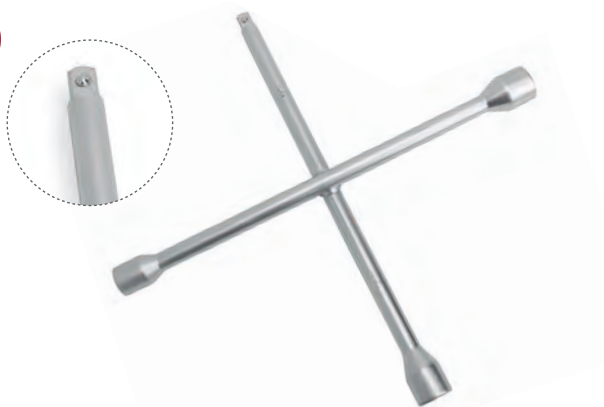

466

Chave em Cruz

CrV

□	mm	L mm	Part N°	€
1/2"	17x19x22	375	466-1/2-375	31,23
3/4"	24x27x32	625	466-3/4-625	91,85

468

Chave de Caixa Flexível
Tipo "T" para as Velas

CrV