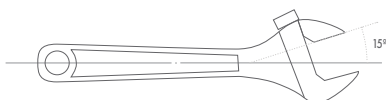

Chaves 450

Chaves Ajustáveis

Moleta Lateral e Grande Abertura

491

Chave Ajustável Profissional Moleta Lateral

CrV

L mm	L "	mm	Part N°	€
150	6	24	491-150	33,27
200	8	29	491-200	37,13
250	10	33	491-250	45,85
300	12	38	491-300	58,04
400	16	50	491-400	96,53
500	20	62	491-500	175,24