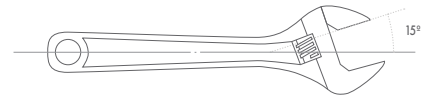

Chave Ajustável Grande Abertura

CrV

L mm	L "	mm	Part N°	€
150	6	34	492-150	34,47
200	8	38	492-200	37,39
250	10	50	492-250	45,80

493

Chave Ajustável Profissional Moleta Central

CrV

L mm	L "	mm	Part N°	€
100	4	17	493-100	23,33
150	6	24	493-150	24,02
200	8	29	493-200	27,57
250	10	33	493-250	33,71
300	12	38	493-300	44,19
380	15	50	493-380	75,18
450	18	60	493-450	118,05
600	24	70	493-600	293,29