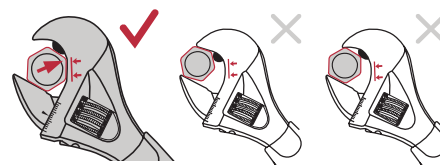

Chaves Ajustáveis

Com Roquete e Alligator

496

Chave Ajustável com Roquete Moleta Central

CrV

L mm	L "	mm	Part N°	€
150	6	6~20	496-150	31,31
200	8	6~24	496-200	35,96
250	10	6~30	496-250	53,40

• Posicionar a chave como na figura.