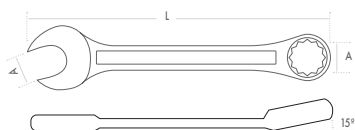

Efeito do esforço:

• Sobre a chave

• Sobre a porca

451

Chave de Boca / Luneta

CrV

SAE

A"	L mm	Part Nº	€
7/32"	100	451-7/32	6,85
1/4"	100	451-1/4	6,87
9/32"	110	451-9/32	6,41
5/16"	120	451-5/16	7,10
11/32"	130	451-11/32	6,41
3/8"	140	451-3/8	8,37
7/16"	150	451-7/16	9,25
1/2"	170	451-1/2	10,40
9/16"	180	451-9/16	10,62
5/8"	200	451-5/8	11,78
11/16"	210	451-11/16	12,69
3/4"	230	451-3/4	15,03
13/16"	250	451-13/16	17,37
7/8"	260	451-7/8	17,72
15/16"	280	451-15/16	19,38
1"	290	451-1	21,15
1.1/16"	310	451-1.1/16	27,76
1.1/8"	330	451-1.1/8	29,48
1.1/4"	360	451-1.1/4	35,15
1.5/16"	380	451-1.5/16	42,55
1.3/8"	410	451-1.3/8	59,80
1.7/16"	410	451-1.7/16	59,90
1.1/2"	410	451-1.1/2	62,85
1.5/8"	460	451-1.5/8	75,94
1.11/16"	460	451-1.11/16	98,27
1.3/4"	500	451-1.3/4	105,25
1.13/16"	500	451-1.13/16	98,07
1.7/8"	540	451-1.7/8	111,97
2"	540	451-2	113,48
2.1/8"	560	451-2.1/8	196,73
2.1/4"	600	451-2.1/4	196,73
2.3/8"	600	451-2.3/8	275,93
2.1/2"	680	451-2.1/2	341,96
2.5/8"	680	451-2.5/8	341,96
2.3/4"	680	451-2.3/4	363,72
2.7/8"	730	451-2.7/8	441,45
3"	730	451-3	441,45