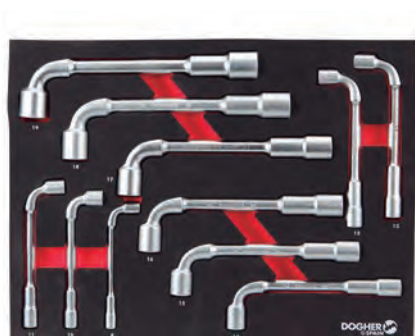

1/2 (375 x 280 x 30)

Part N°	€
462-080	234,61

Ver Informação Ampliada das bandejas Combináveis

p. 20 • 35