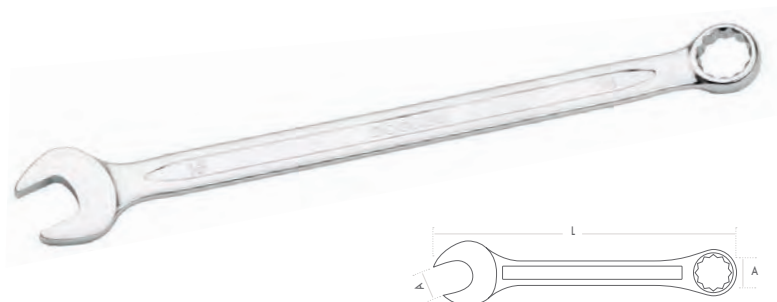

Chave de Boca / Luneta Serie Longa

A mm	L mm	Part N°	€
7	136	4551-07	9,80
8	148	4551-08	9,99
9	167	4551-09	9,99
10	172	4551-10	11,03
11	186	4551-11	11,03
12	197	4551-12	12,63
13	207	4551-13	12,63
15	233	4551-15	15,25
17	261	4551-17	17,24
19	280	4551-19	21,84
21	301	4551-21	21,84
24	338	4551-24	27,94
27	375	4551-27	36,25
32	435	4551-32	43,87