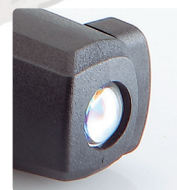

Base Girevole 360°

3.7 V, 1500 mAh
Batteria LiPo

Livello di Protezione
IP54 / IK07

Part. N°
1000-009

60,47€

COMPACT

300 lumens
COB LED

- Gancio Rigido 360°
- Presa USB-C
- Interruttore ON/OFF
- Magnete
- Indicatore del livello della batteria
- 127 x 69 x 33 mm

49,25€

STYLO

150 lumens
COB LED

- Presa USB-C
- Interruttore ON/OFF
- Clip Magnético
- Luce Superiore
- 167 x 25 x 33 mm

Part.N°: 1000-015

Autonomia Max.

Livelli di Illuminazione

Luce Superiore